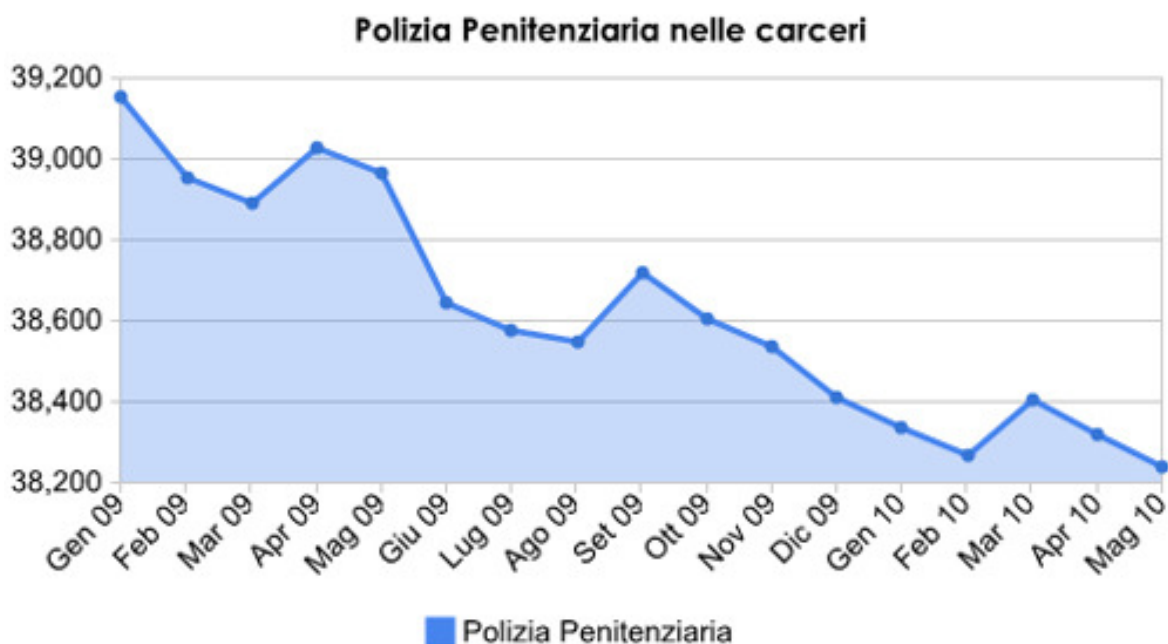

STATISTICHE DELLE PRESENZE NEGLI ISTITUTI PENITENZIARI ITALIANI

(presenze persone detenute e personale di Polizia Penitenziaria)

Dati aggiornati al 28 Giugno 2010

Fonte DAP, elaborazione dati Associazione Pianeta Carcere in collaborazione con Sappe

www.pianetacarcere.it - www.sappe.it

Nazionalità	Imputati	Condannati	Internati	Da impostare	Totale
Italiana	17.073 (25,03%)	23.413 (34,32%)	1.626	137	43.249
Straniera	12.518 (18,35%)	12.226 (17,92%)	162	51	24.957
Totale	29.591 (44,07%)	36.639 (53,71)	1.788	188	68.206

2009	Polizia Penitenziaria	Detenuti
Gennaio	39.156	59.060
Febbraio	38.956 ↓	60.350 ↑
Marzo	38.892 ↓	61.445 ↑
Aprile	39.029 ↑	61.956 ↑
Maggio	38.967 ↓	62.961 ↑
Giugno	38.643 ↓	63.630 ↑
Luglio	38.578 ↓	63.472 ↓
Agosto	38.549 ↓	63.981 ↑
Settembre	38.719 ↑	64.595 ↑
Ottobre	38.604 ↓	65.108 ↑
Novembre	38.537 ↓	65.688 ↑
Dicembre	38.410 ↓	64.791 ↓
2010	Polizia Penitenziaria	Detenuti
Gennaio	38.337 ↓	65.737 ↑
Febbraio	38.271 ↓	66.692 ↑
Marzo	38.408 ↑	67.206 ↑
Aprile	38.320 ↓	67.444 ↑
maggio	38.239 ↓	67.601 ↑
28 giugno	-	68.206 ↑
<p>Gli ultimi dati disponibili della Polizia Penitenziaria sono del 31 maggio 2010 Dato comprensivo anche del personale impiegato presso altre strutture del DAP oltre agli Istituti penitenziari</p>		