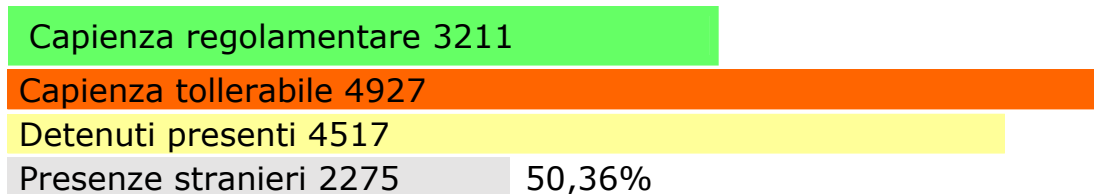

POLIZIA PENITENZIARIA* (che lavora negli Istituti penitenziari)

Personale previsto 4920

Personale presente 4462 (90%)

TOSCANA
[dell'Italia](#)

[Dettagli Regione](#)

[Torna alla mappa](#)

PRESENZE PERSONE DETENUTE