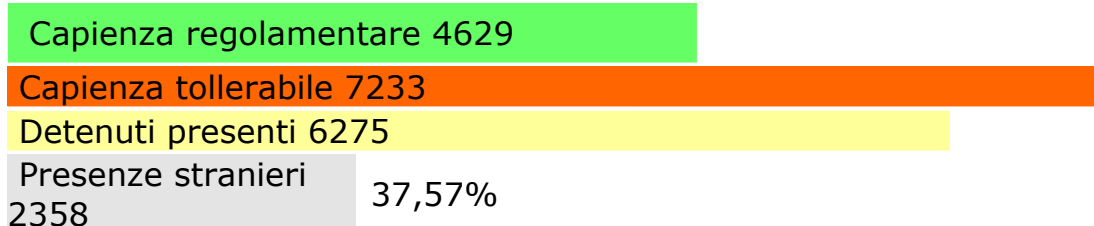

Personale previsto 651

Personale presente 502 (77%)

LAZIO
[dell'Italia](#)

[Dettagli Regione](#)

[Torna alla mappa](#)

PRESENZE PERSONE DETENUTE

Presenze:
86% della tollerabile
135% di quella regolamentare

POLIZIA PENITENZIARIA* (che lavora negli Istituti penitenziari)