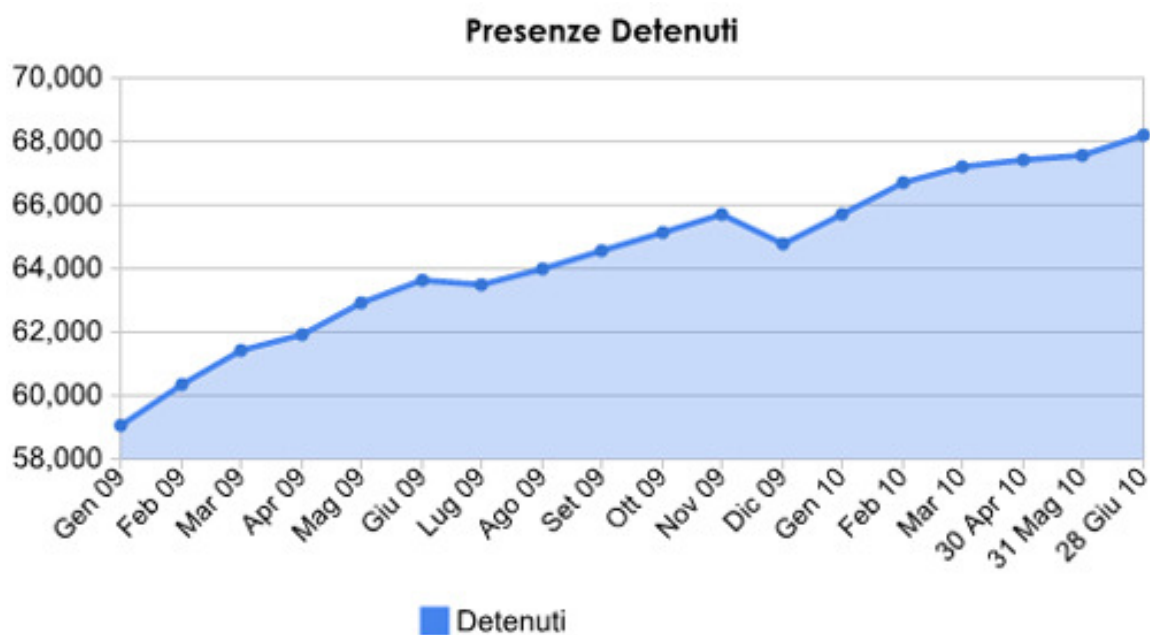

STATISTICHE DELLE PRESENZE NEGLI ISTITUTI PENITENZIARI ITALIANI

(presenze persone detenute e personale di Polizia Penitenziaria)

Dati aggiornati al 28 Giugno 2010

Fonte DAP, elaborazione dati Associazione Pianeta Carcere in collaborazione con Sappe

www.pianetacarcere.it - www.sappe.it

Nazionalità	Imputati	Condannati	Internati	Da impostare	Totale
Italiana	17.073 (25,03%)	23.413 (34,32%)	1.626	137	43.249
Straniera	12.518 (18,35%)	12.226 (17,92%)	162	51	24.957
Totale	29.591 (44,07%)	36.639 (53,71)	1.788	188	68.206

2009	Polizia Penitenziaria	Detenuti
Gennaio	39.156	59.060
Febbraio	38.956 ↓	60.350 ↑
Marzo	38.892 ↓	61.445 ↑
Aprile	39.029 ↑	61.956 ↑
Maggio	38.967 ↓	62.961 ↑
Giugno	38.643 ↓	63.630 ↑
Luglio	38.578 ↓	63.472 ↓
Agosto	38.549 ↓	63.981 ↑
Settembre	38.719 ↑	64.595 ↑
Ottobre	38.604 ↓	65.108 ↑
Novembre	38.537 ↓	65.688 ↑
Dicembre	38.410 ↓	64.791 ↓
2010	Polizia Penitenziaria	Detenuti
Gennaio	38.337 ↓	65.737 ↑
Febbraio	38.271 ↓	66.692 ↑
Marzo	38.408 ↑	67.206 ↑
Aprile	38.320 ↓	67.444 ↑
maggio	38.239 ↓	67.601 ↑
28 giugno	-	68.206 ↑
<p>Gli ultimi dati disponibili della Polizia Penitenziaria sono del 31 maggio 2010 Dato comprensivo anche del personale impiegato presso altre strutture del DAP oltre agli Istituti penitenziari</p>		