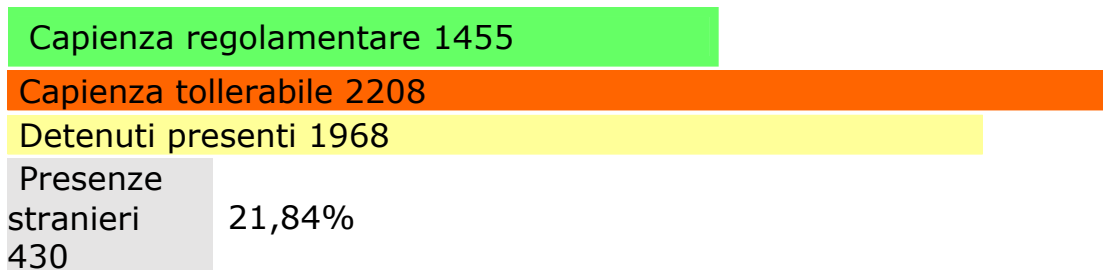

RIEPILOGO REGIONI

ABRUZZO
[dell'Italia](#)

[Dettagli Regione](#)

[Torna alla mappa](#)

PRESENZE PERSONE DETENUTE

Presenze:
89% della tollerabile
135% di quella regolamentare

POLIZIA PENITENZIARIA* (che lavora negli Istituti penitenziari)