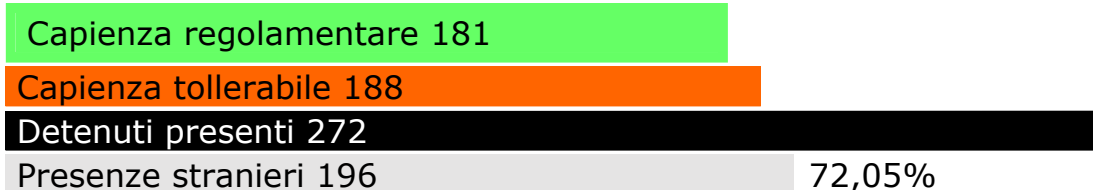

Personale previsto 1060

Personale presente 794 (74%)

VALLE D'AOSTA
[mappa dell'Italia](#)

[Dettagli Regione](#)

[Torna alla](#)

PRESENZE PERSONE DETENUTE

Presenze:

144% della tollerabile